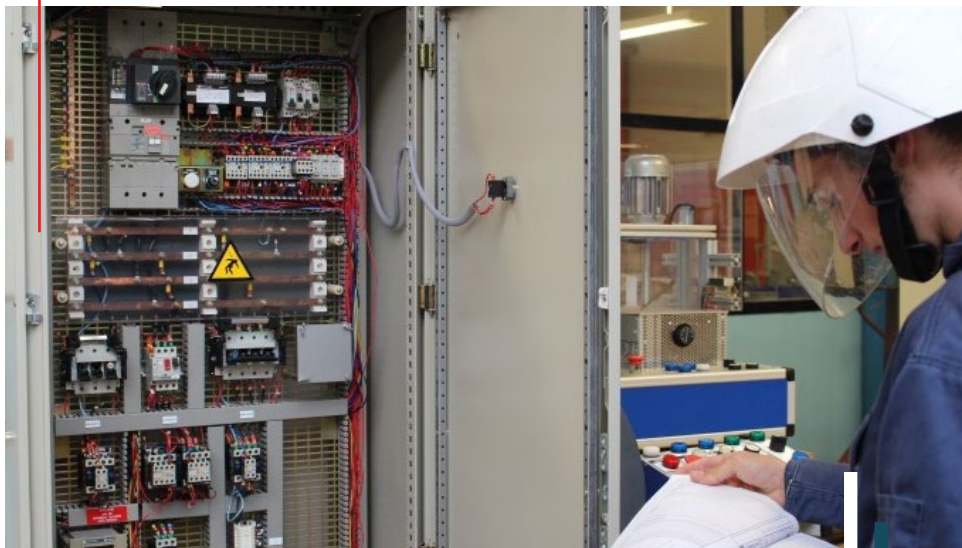

### INFOS PRATIQUES

- Durée : 2 à 3 jours
- Participants : en individuel ou en groupe
- Lieu : en entreprise ou au CFP Saint Gab'
- Contact :

tbaillon@saint-gab.com  
06 65 63 29 07

Ces manoeuvres d'exploitation regroupent la mise en marche ou l'arrêt d'un équipement ou d'une machine, et la connexion ou déconnexion de prises amovibles.